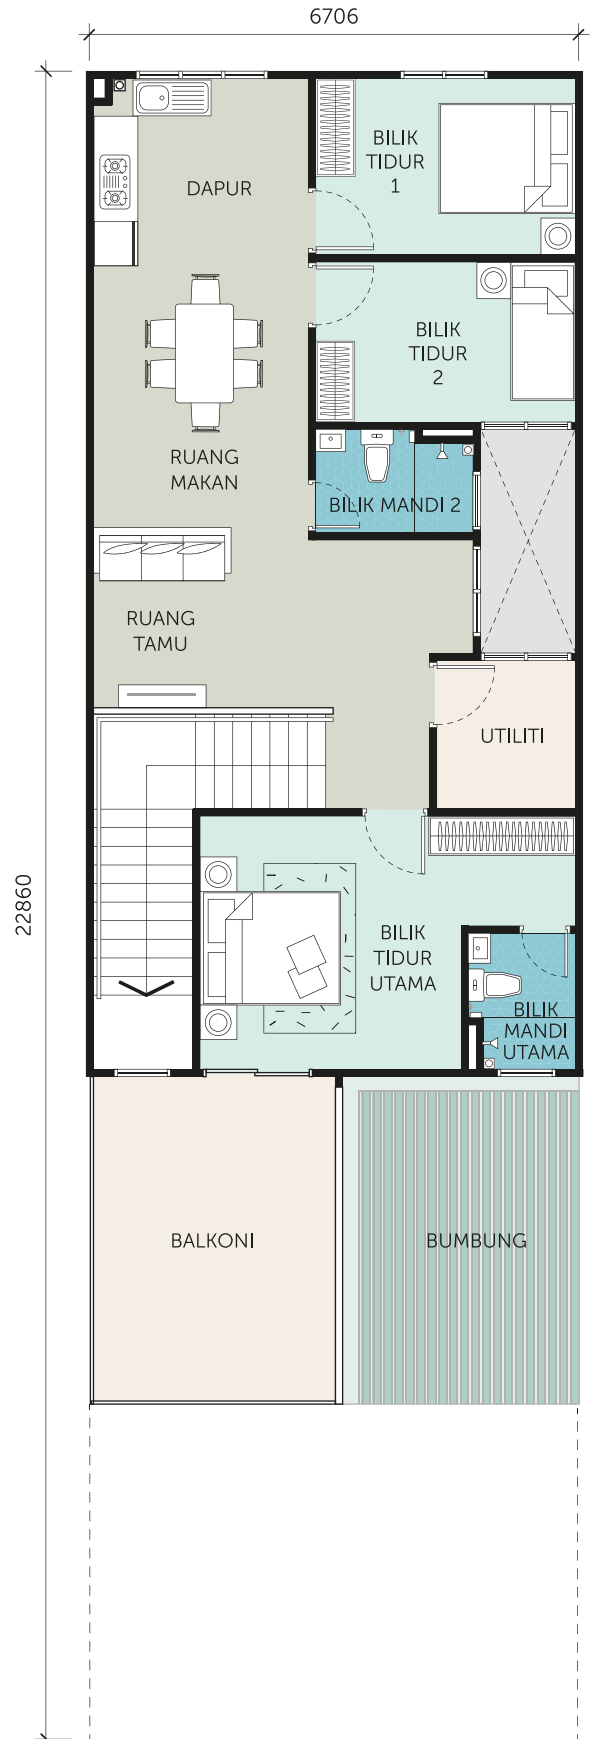

KITA BESTARI

Rumah Bandar (22' x 75')

Pelan Lantai Lot Tengah

Keluasan Binaan Kasar:
1,346 kps (Tingkat Bawah) | 1,483 kps (Tingkat Atas)

Tingkat Bawah

Tingkat Atas