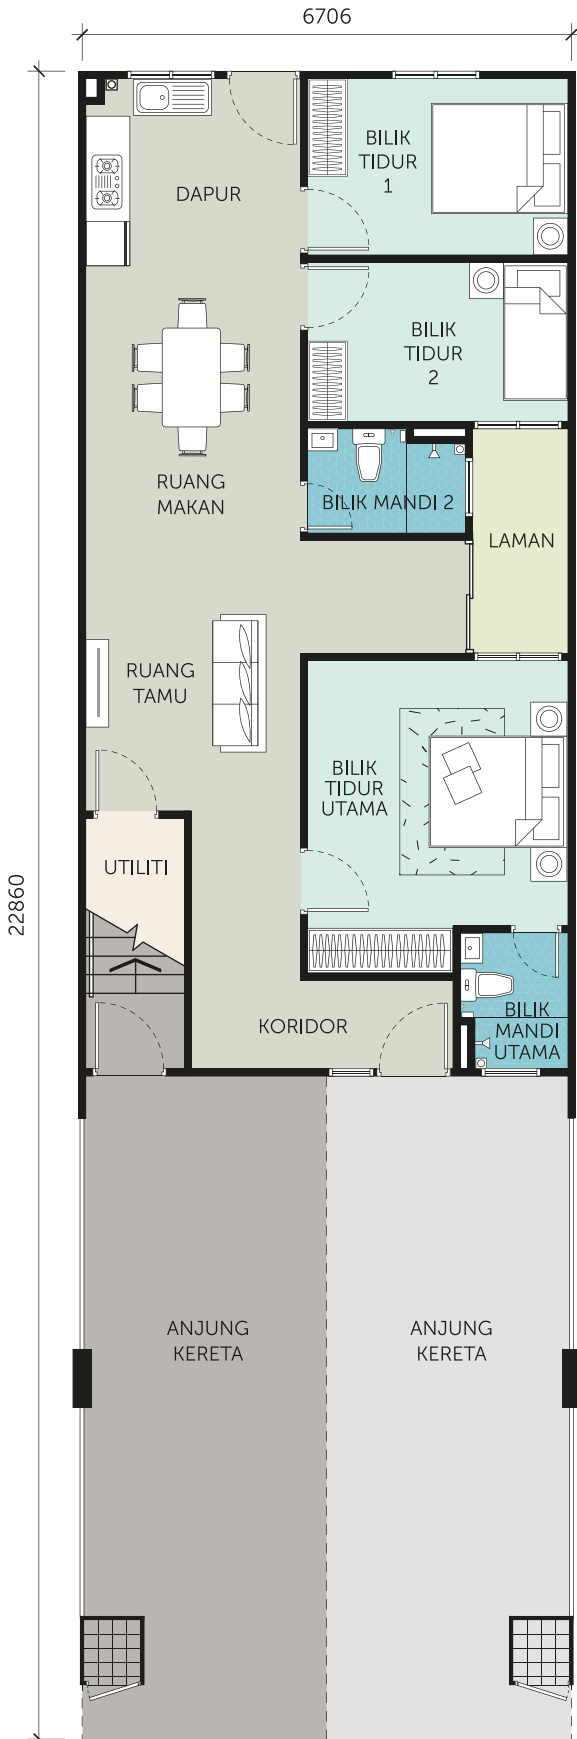

KITA BESTARI

Rumah Bandar (22' x 75')

Pelan Lantai Lot Tengah

Keluasan Binaan Kasar:
1,346 kps (Tingkat Bawah) | 1,483 kps (Tingkat Atas)

Tingkat Bawah

Tingkat Atas